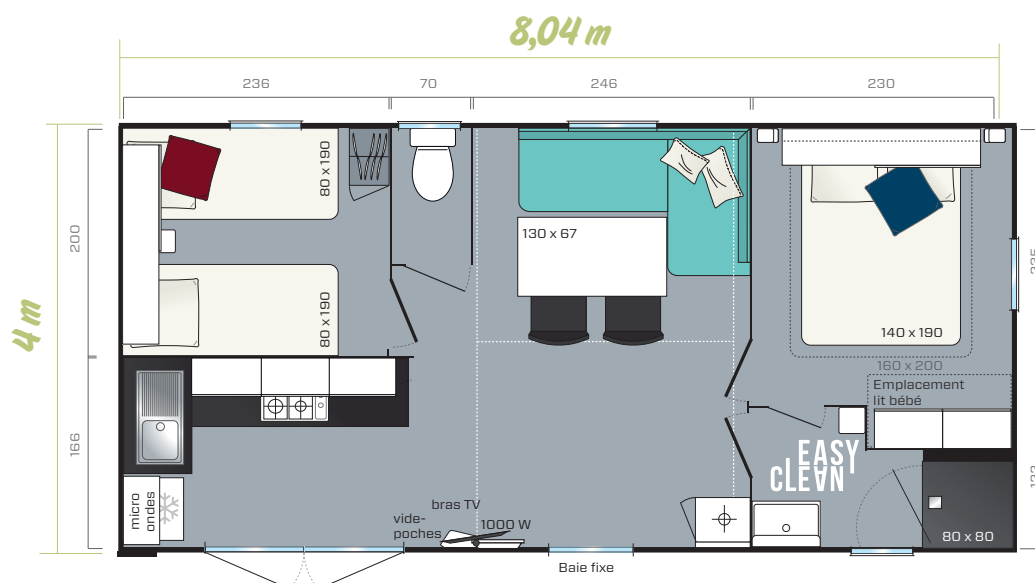

RIVIERA SUITE

2020

2 chambres
4 couchages
28,90 m²
8,04 x 4 m

Le Riviera Suite est présenté en 4 faces Lin
Dimensions hors tout. Surface plancher intérieur murs. Hauteur 3,49 m

Le grand modèle 2 Chambres avec sa cuisine d'été donnant directement sur l'extérieur et sa vaste suite parentale.

- ✦ 1 ouverture doubles vantaux et une baie fixe
- ✦ 1 chambre parentale avec accès direct à la salle d'eau
- ✦ 1 pièce de vie spacieuse et lumineuse avec des espaces bien distincts : cuisine et séjour

La cuisine

- Caisson pour micro-ondes
- Casseroles 3 tiroirs
- Plaque gaz 4 feux, blanche
- Réfrigérateur table top 115l, classe A+

La chambre parents

- Accès direct à la salle d'eau
- Étagère en tête de lit surmontée d'un meuble pont avec porte coulissante
- Liseuses orientables avec interrupteur intégré
- 2 chevets métalliques suspendus
- Sommier 18 lattes avec pieds surelevés et matelas mousse HR 35kg/m³
- Rideau occultant
- Meubles de rangement hauts en pieds de lit

Le séjour

- Table repas avec pieds fixes métal laqué anthracite
- Grande banquette en angle
- 2 chaises in&out empilables grises
- Bras TV

La salle d'eau

- Salle d'eau Easy Clean facile à nettoyer et conçue pour durer.
- Bac de douche 80x80 cm au toucher soyeux avec seuil extra plat
- Meuble vasque suspendu avec porte-serviettes et étagère intégrés
- Étagère d'angle au design moderne
- Fenêtre avec vitrage de courtoisie dépoli pour une intimité optimale
- WC avec chasse d'eau double débit 3/6 litres