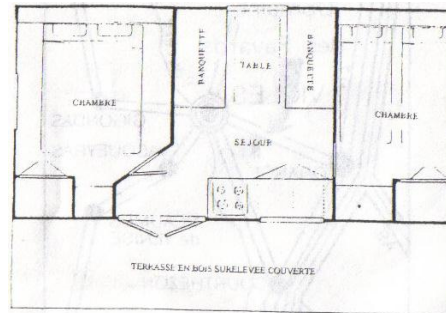

Linge de lit :

- Draps (2 lits en 140 cm)

Produits ménagers

Réservation :

Jour d'arrivée libre

Location pour 2 nuits minimum.

MOBIL HOME 23 m²
4-6 PLACES Sans sanitaires
 Sans raccordement d'eau

Equipements du Mobil home :

Produits ménagers

Réservation :

Jour d'arrivée libre

Location pour 2 nuits minimum.

TITHOME 5 PLACES 20 m²
 Sans sanitaires
 Sans raccordement d'eau

Attention
 tous nos
 locatifs ne
 sont pas
 raccordés
 en eau,
 donc il vous
 faut vous
 rendre aux
 sanitaires
 commun.